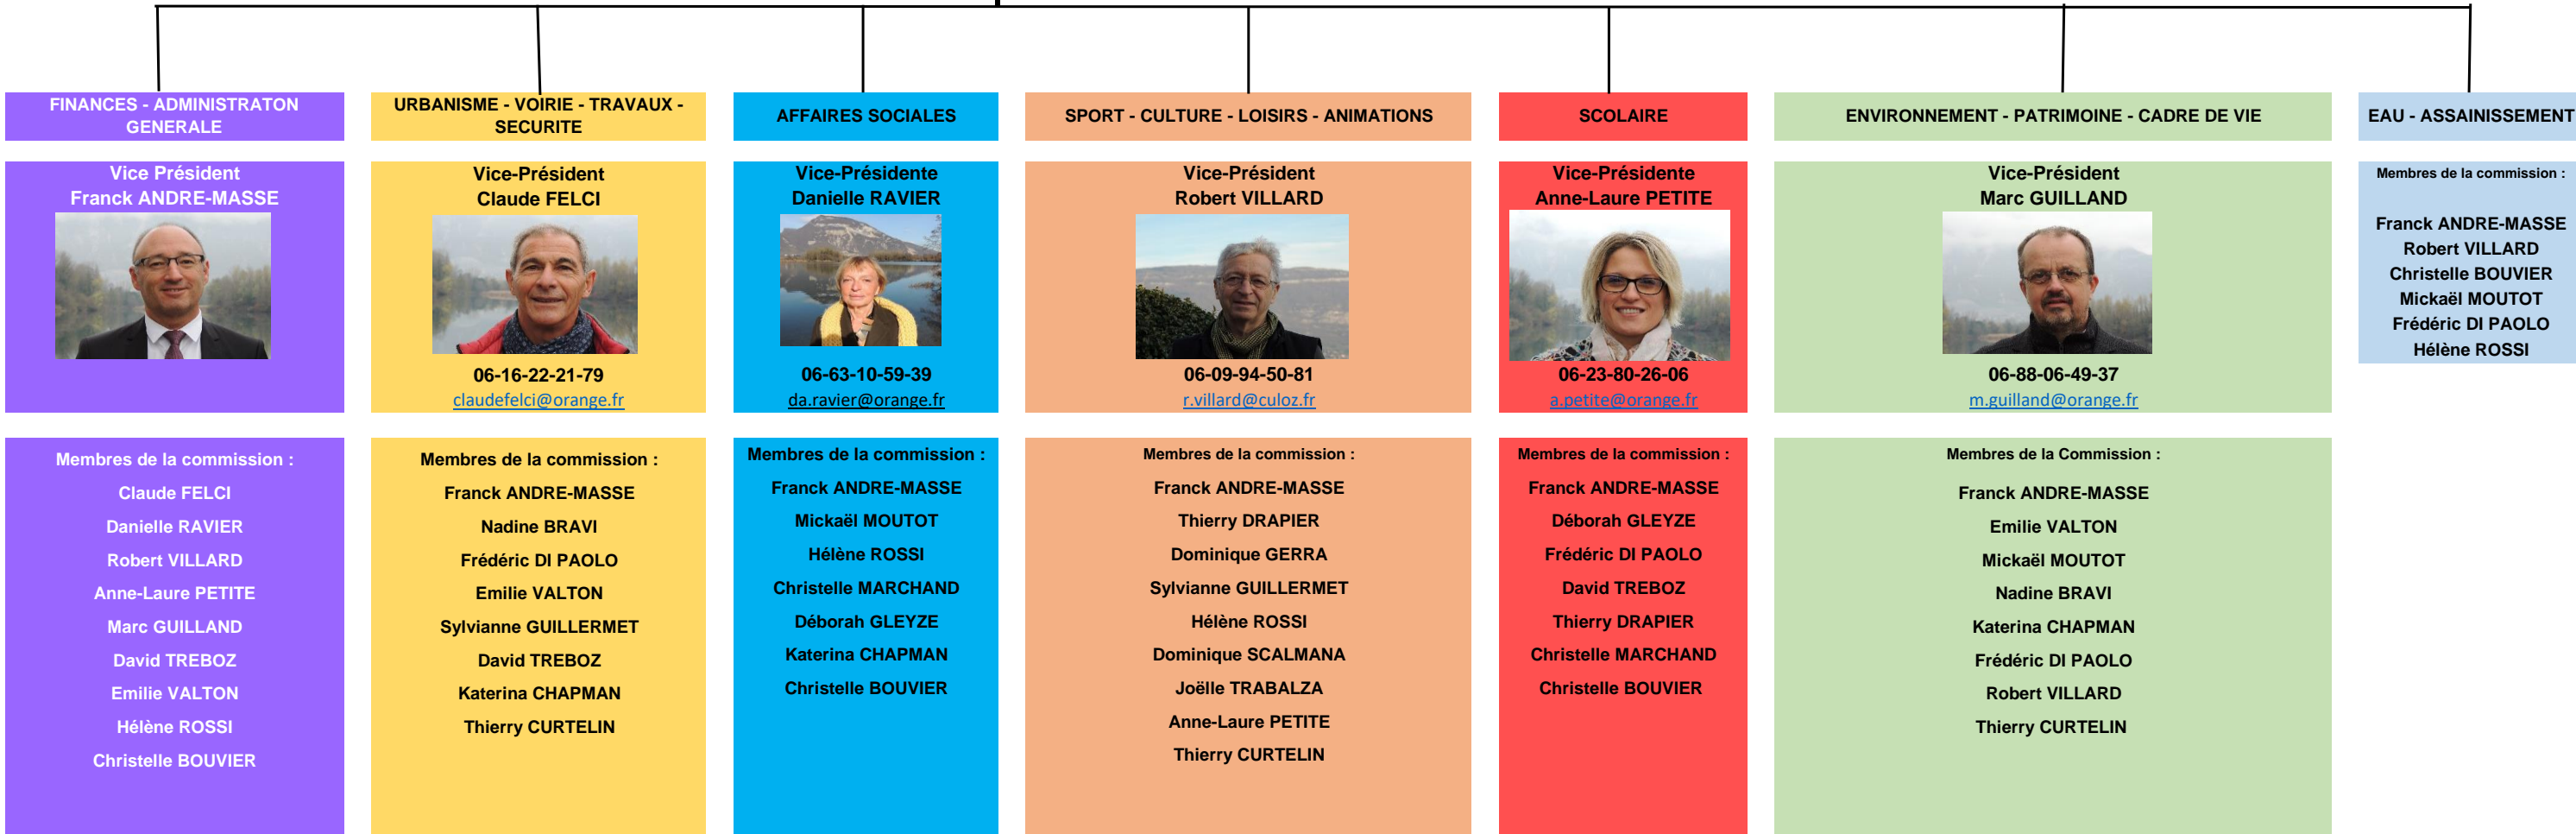

Maire
Franck ANDRE-MASSE

CCAS
Président : Franck ANDRE-MASSE
Vice-Président : Danielle RAVIER

Membres de la commission CCAS :
Mickaël MOUTOT
Hélène ROSSI
Christelle MARCHAND
Katerina CHAPMAN
Christelle BOUVIER
Pascale PERRIN
Bernadette REIGNIERE
Dominique LABASTE
Philippe IMPERATO
Ghislaine BALZANA
Jacqueline TROIANO

Référent sécurité
Loïc MONTEIRO

Référent jeunesse + 12 ans et médiathèque
Mickaël MOUTOT

FINANCES - ADMINISTRATON GENERALE

Vice Président
Franck ANDRE-MASSE

Membres de la commission :
Claude FELCI
Danielle RAVIER
Robert VILLARD
Anne-Laure PETITE
Marc GUILLAND
David TREBOZ
Emilie VALTON
Hélène ROSSI
Christelle BOUVIER

URBANISME - VOIRIE - TRAVAUX - SECURITE

Vice-Président
Claude FELCI

06-16-22-21-79
claudefelci@orange.fr

Membres de la commission :
Franck ANDRE-MASSE
Nadine BRAVI
Frédéric DI PAOLO
Emilie VALTON
Sylvianne GUILLERMET
David TREBOZ
Katerina CHAPMAN
Thierry CURTELIN

AFFAIRES SOCIALES

Vice-Présidente
Danielle RAVIER

06-63-10-59-39
da.ravier@orange.fr

Membres de la commission :
Franck ANDRE-MASSE
Mickaël MOUTOT
Hélène ROSSI
Christelle MARCHAND
Déborah GLEYZE
Katerina CHAPMAN
Christelle BOUVIER